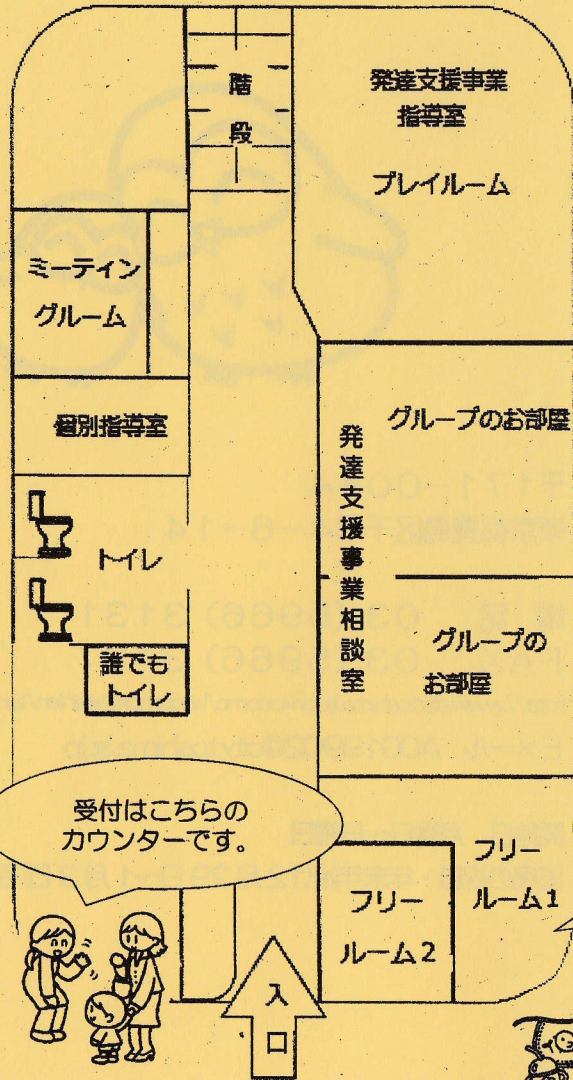

西部子ども家庭支援センター  
館内案内図

1階

10時～17時まで広場でゆっくり親子で遊ぶことができます。困ったことや悩んでいること等、お気軽にご相談下さい。

2階

\*子どものこと・家族のこと・ご自身の悩みなどは、一人で抱え込まずいつでも職員にご相談下さい。  
\*お子さんの保育もあります。